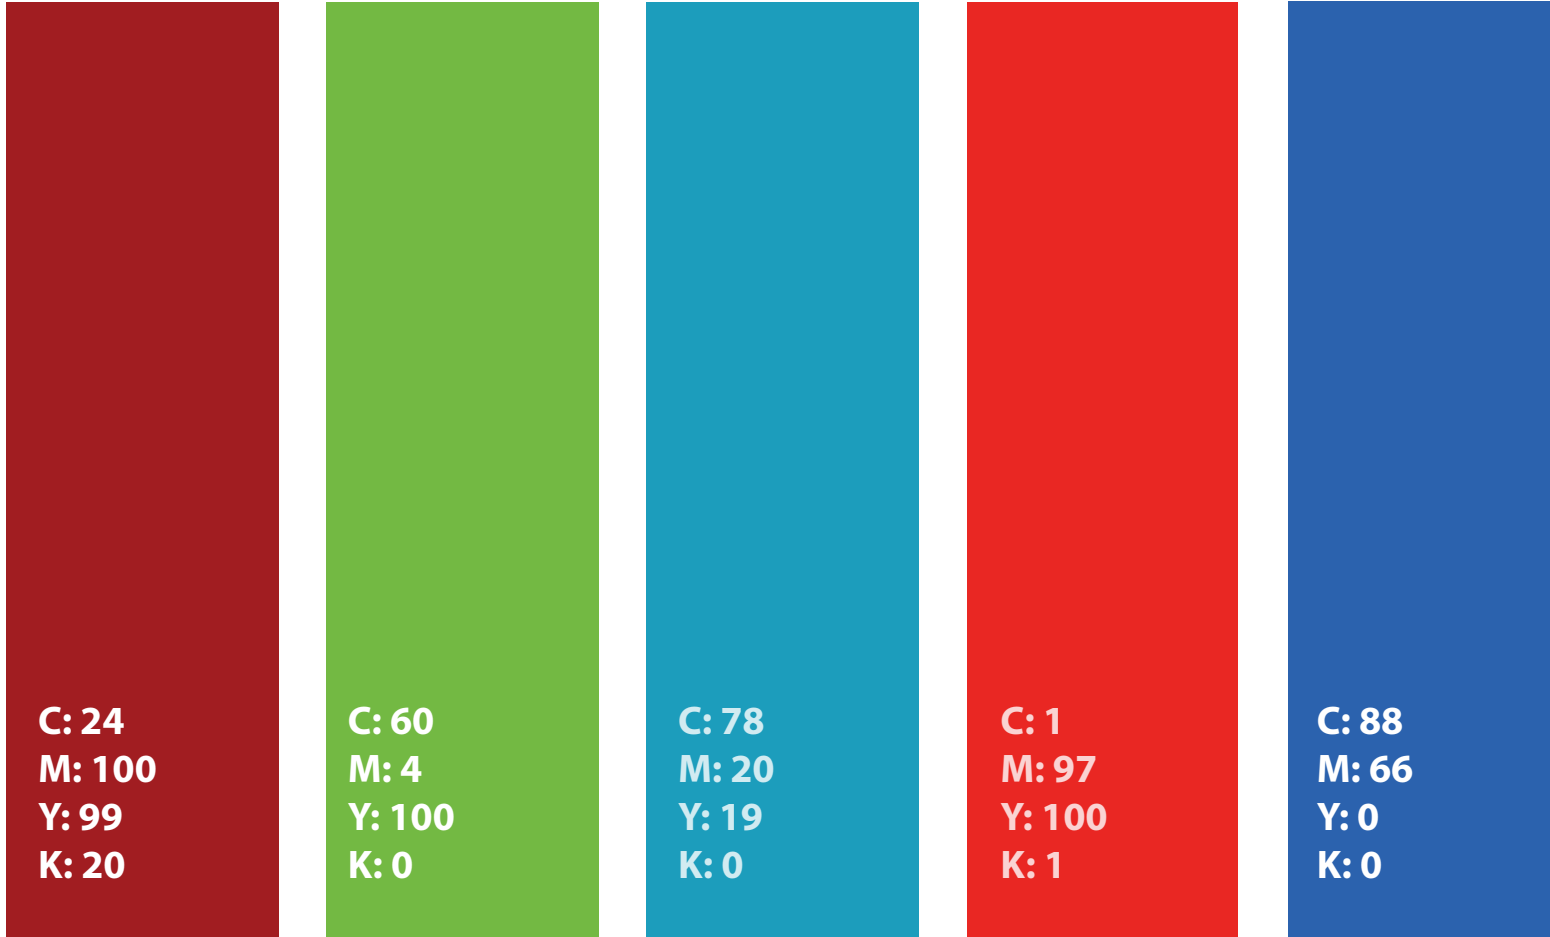

iletr

LOGOMUZ

iletr

RENK KODLARIMIZ

YAZI KARAKTERİ KULLANIMI

Myriad Pro - Regular

ABCÇDEFGĞHIJKLMNOÖPRSŞTUÜVYZ
abcçdefgğhiijklmnoöprsştuüvyz
1234567890!^+%&/()=?

Myriad Pro - Bold